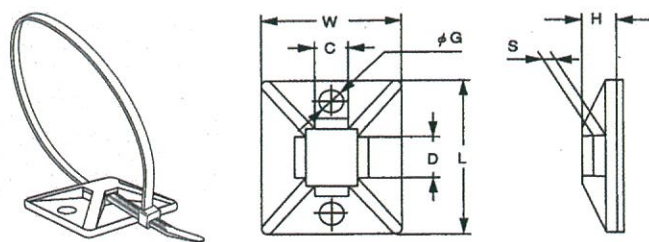

ケーブルタイ 固定具 【サンベース】

- ◆ケーブルタイを使用してパネル等の任意の位置に束線等を簡単に固定出来るケーブルタイ用固定具です。
- ◆縦・横どちらの方向からでもケーブルタイを挿入できます。(BS-50は一方のみ)
- ◆取付場所の条件に合わせて粘着止め・ビス止めが選べます。

《使用上の注意》

- ※粘着箇所の油・水・錆等は必ず取り除いてからご使用下さい。
- ※粘着箇所のもろい面や凸凹面での取付は避けて下さい。

品番			寸法(単位mm)							梱包単位(1箱)
標準	耐熱	耐熱・耐候	L	W	C	D	H	S	G	
BS-10	BS-10G	BS-10GB	24.0	12.0	4.0	4.0	4.5	1.9	3.5	100×10袋
BS-15	BS-15G	BS-15GB	13.0	13.0	3.0	3.0	3.9	1.4	-	100×10袋
BS-20	BS-20G	BS-20GB	19.2	19.2	4.1	4.1	4.0	1.3	3.2	100×10袋
BS-30	BS-30G	BS-30GB	30.0	25.0	5.6	7.6	5.6	2.3	4.5	100×5袋
BS-50	BS-50G	BS-50GB	50.0	36.0	-	6.0×3	10.0	2.0	4.5	50×5袋

	標準	耐熱	耐熱・耐候
プラスチック部	ポリアミド樹脂(ナイロン6・6)	ポリアミド樹脂(ナイロン6・6)	ポリアミド樹脂(ナイロン6・6)
テープ部	ポリエチレンフォーム(白) テープ厚1.2mm 発砲体効果で粗い面に強い	アクリルフォーム(グレー) テープ厚0.8mm 耐熱性が強い	アクリルフォーム(グレー) テープ厚0.8mm 耐熱に加え耐候性も強い
限界温度	40℃	75℃	75℃

RoHS 環境に優しいRoHS指令対応